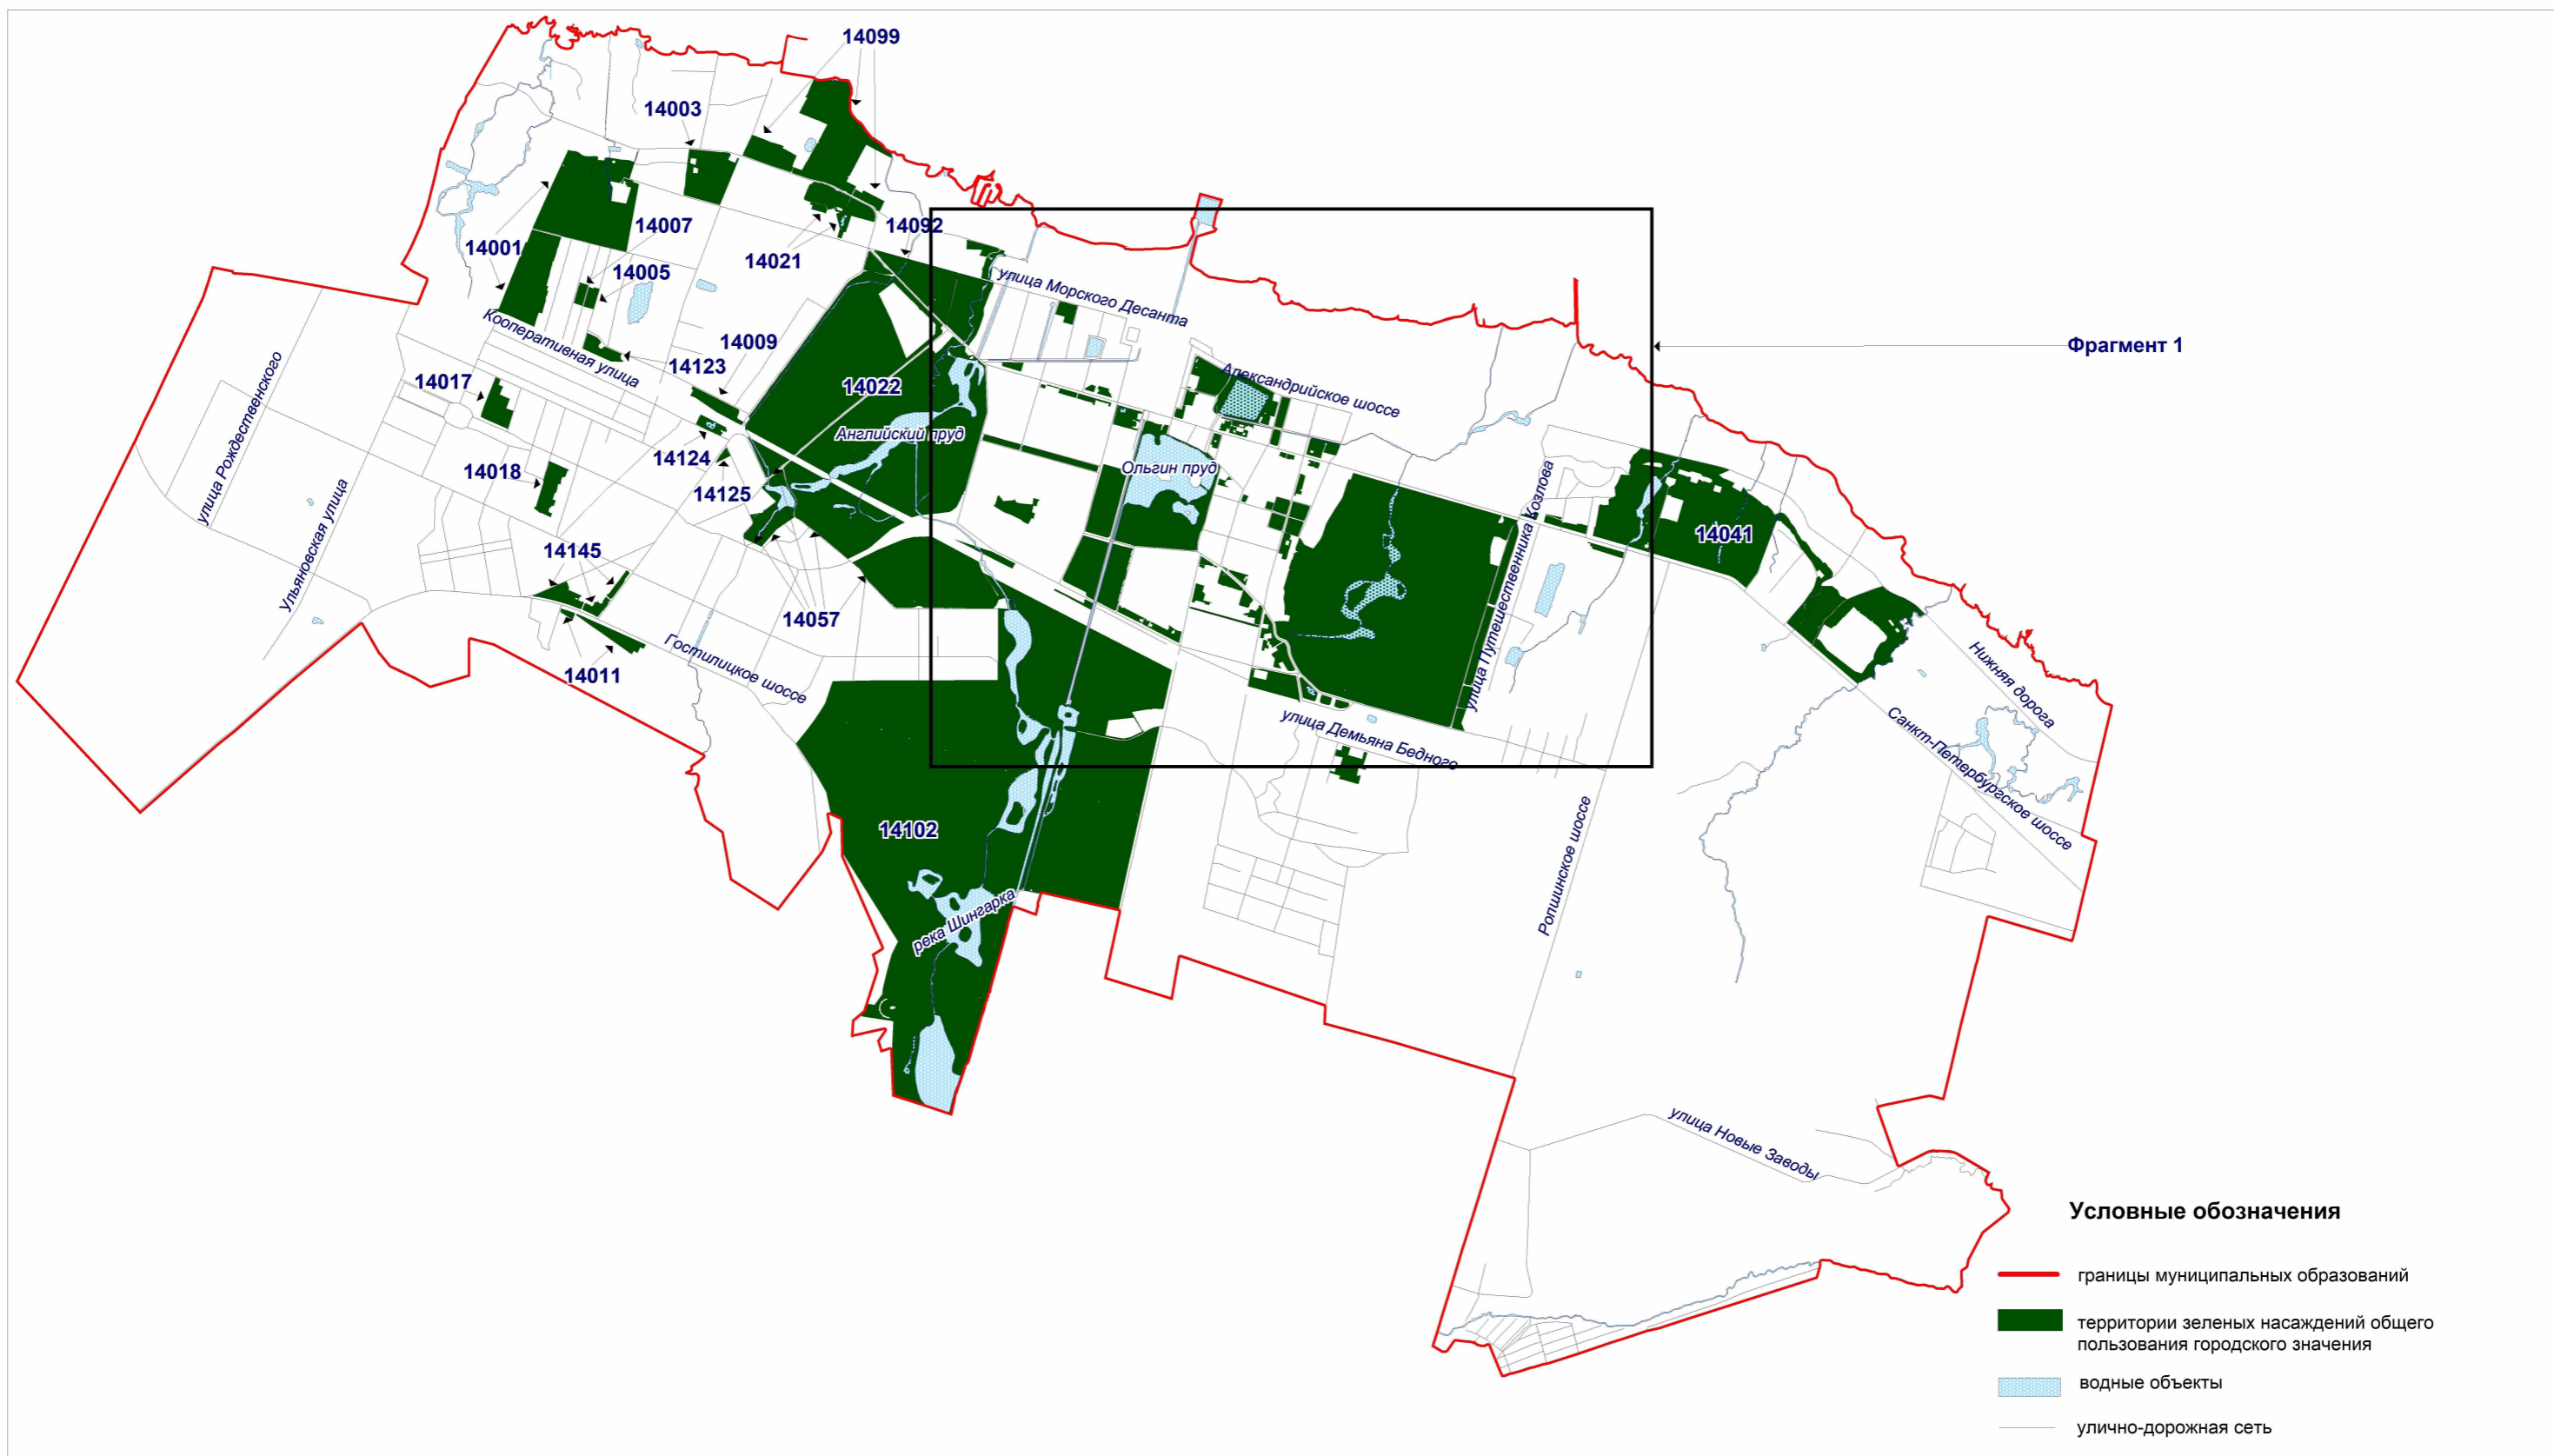

**Территории зеленых насаждений общего пользования городского значения в границах Петродворцового района Санкт-Петербурга
(внутригородское муниципальное образование города федерального значения Санкт-Петербурга город Петергоф)**

Схема 14-2

Территории зеленых насаждений общего пользования городского значения в границах Петродворцового района Санкт-Петербурга
(внутригородское муниципальное образование города федерального значения Санкт-Петербурга город Петергоф, фрагмент 1)

Схема 14-2(1)